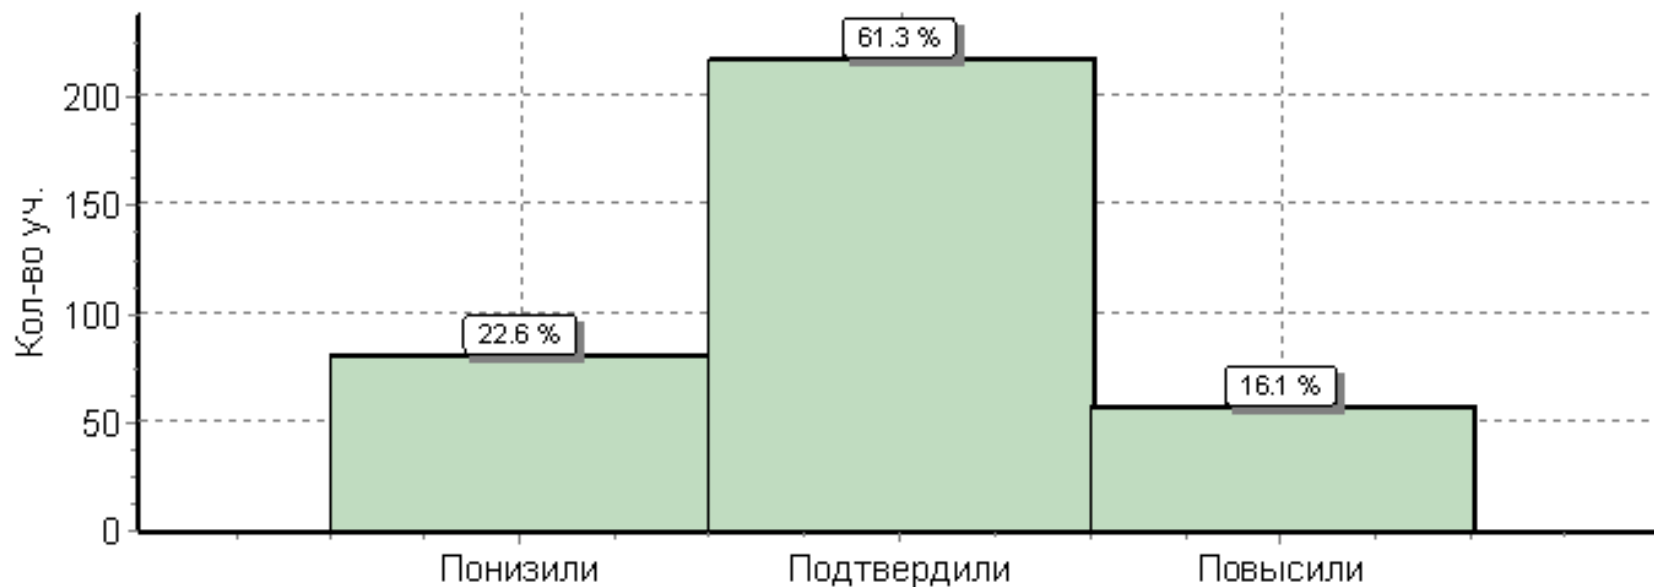

ВПР, 6 КЛАСС – ИСТОРИЯ

дата 15.05.2018 год

ОО	Кол-во участников	Распределение групп баллов в %			
		«2»	«3»	«4»	«5»
СОШ №4	45	0	51.1	35.6	13.3
СОШ № 117	28	0	39.3	46.4	14.3
Матвеевская ООШ	1	0	100	0	0
Николаевская СОШ	9	11.1	66.7	11.1	11.1
Родинская СОШ	13	0	69.2	15.4	15.4
Романовская ООШ	4	0	100	0	0
Троицкая СОШ	4	0	50	50	0
Уранская СОШ	4	0	25	75	0
Федоровская ООШ	2	0	0	100	0
СОШ №5	43	0	37.2	48.8	14

Гистограмма соответствия отметок за выполненную работу и отметок по журналу, 6 кл. ИСТОРИЯ